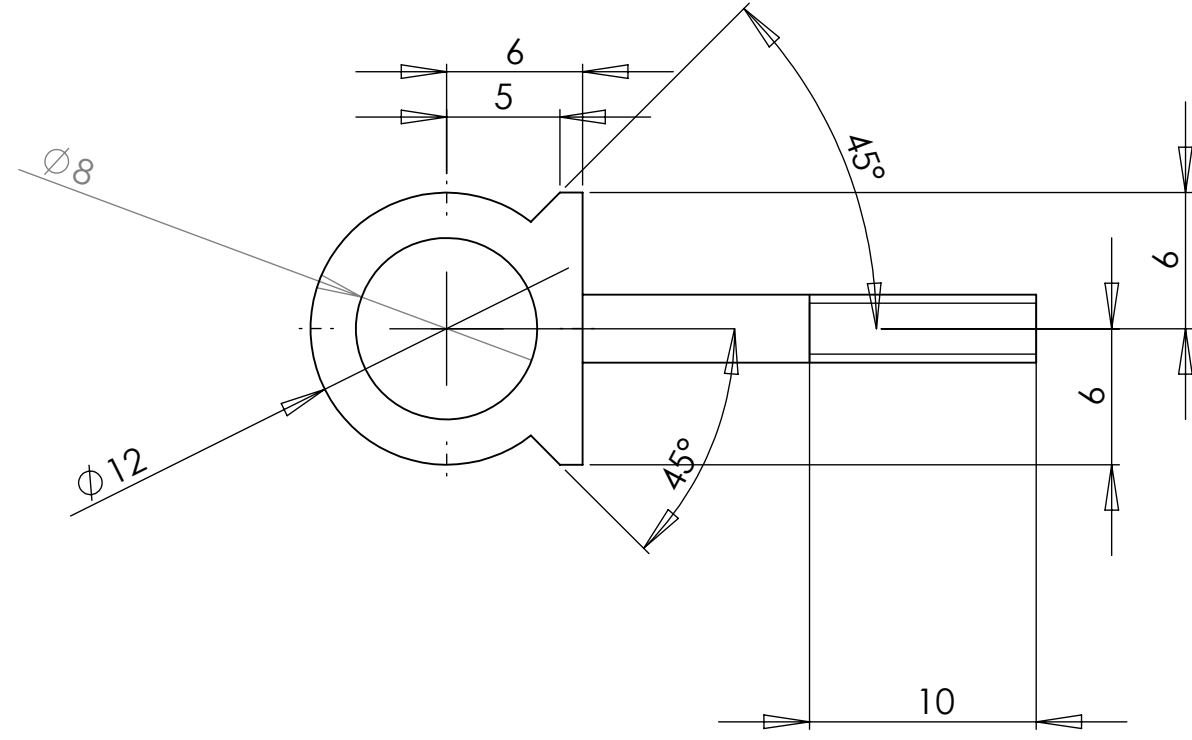

SECTION A-A
SCALE 3 : 1

WMD Designs
1 Underground Dr.
Middle of Nowhere, IL 55555

NAME	LEO KRASNOV
DATE	10-26-09
SCALE	3:1

TUTORIAL 11