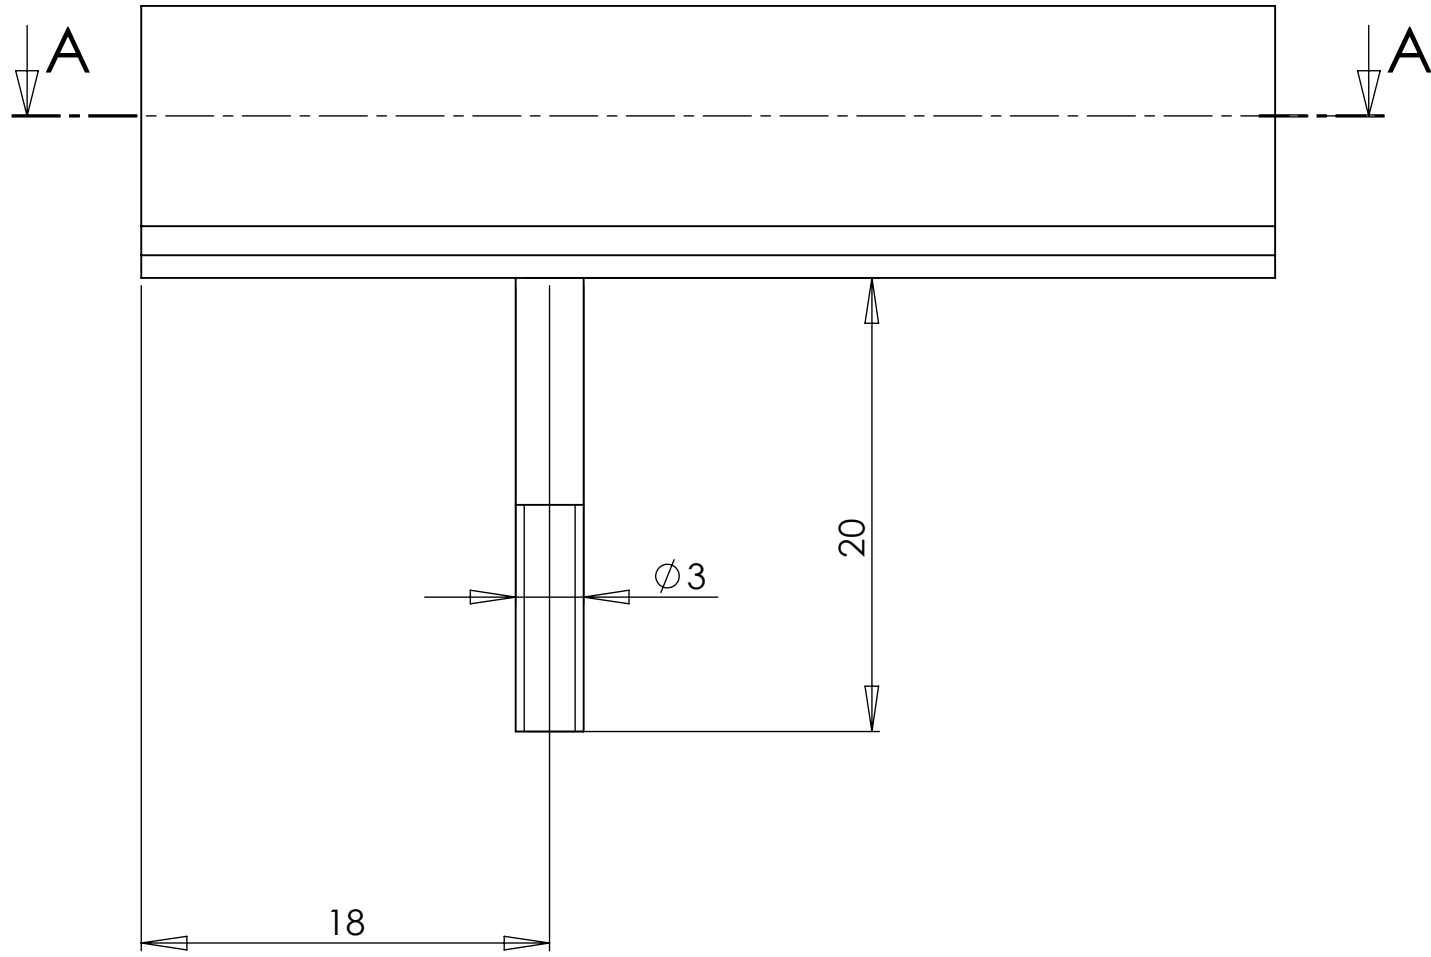

SECTION A-A
SCALE 3 : 1

WMD Designs
1 Underground Dr.
Middle of Nowhere, IL 55555

NAME	LEO KRASNOV
DATE	10-26-09
SCALE	3:1

TUTORIAL 11